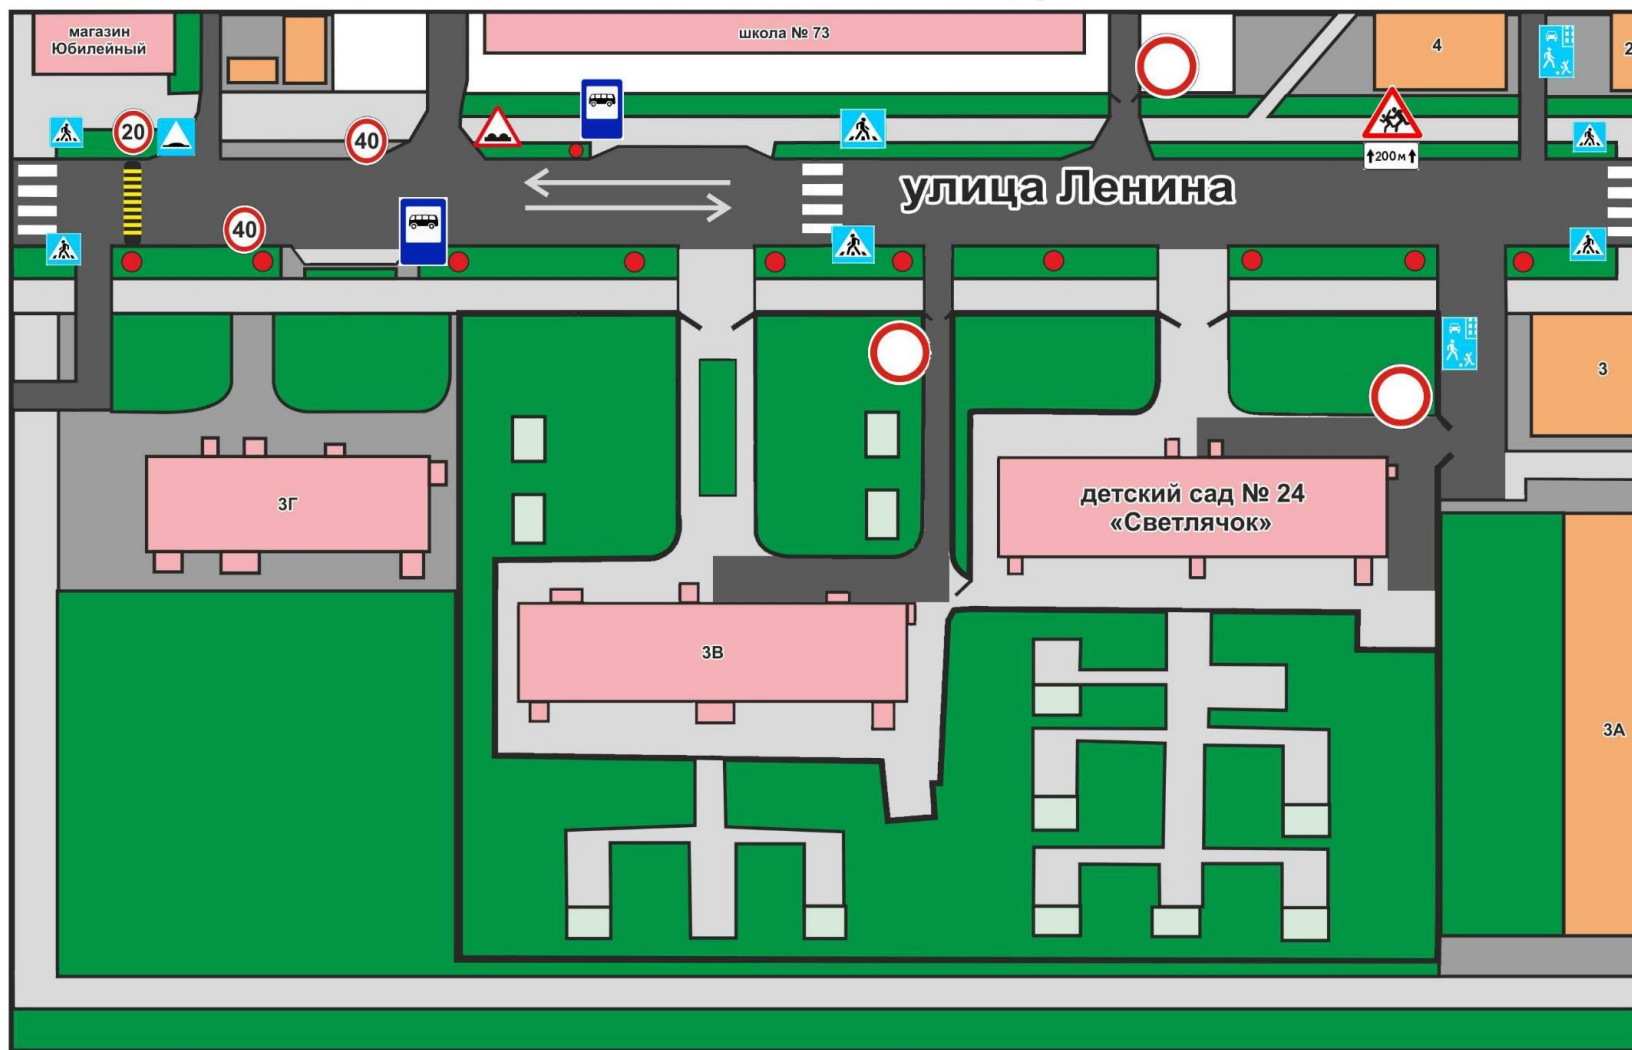

Район расположения образовательного учреждения, пути движения транспортных средств и детей

-  - проезжая часть
-  - газон
-  - движение Т/С
-  - тротуар
-  - жилая застройка
-  - движение детей

Схема организации дорожного движения в непосредственной близости от образовательного учреждения с размещением соответствующих технических средств организации дорожного движения, маршрутов движения детей

- проезжая часть
- газон
- тротуар
- жилая застройка

Пути движения транспортных средств к местам разгрузки/погрузки и рекомендуемые безопасные пути передвижения детей по территории детского сада № 24

Маршрут движения организованных групп детей от детского сада № 24 до пл. Славы, до ст. «Труд», до «ДТиД» «Юность»

Маршрут движения организованных групп детей от детского сада № 24 до ЦДТ

- проезжая часть

- жилая застройка

- тротуар

- движение детей

- газон

Маршрут движения организованных групп детей от детского сада № 24 до ГДБ им. А.П. Гайдара, до МВК

- проезжая часть
- газон
- движение Т/С
- тротуар
- жилая застройка
- движение детей