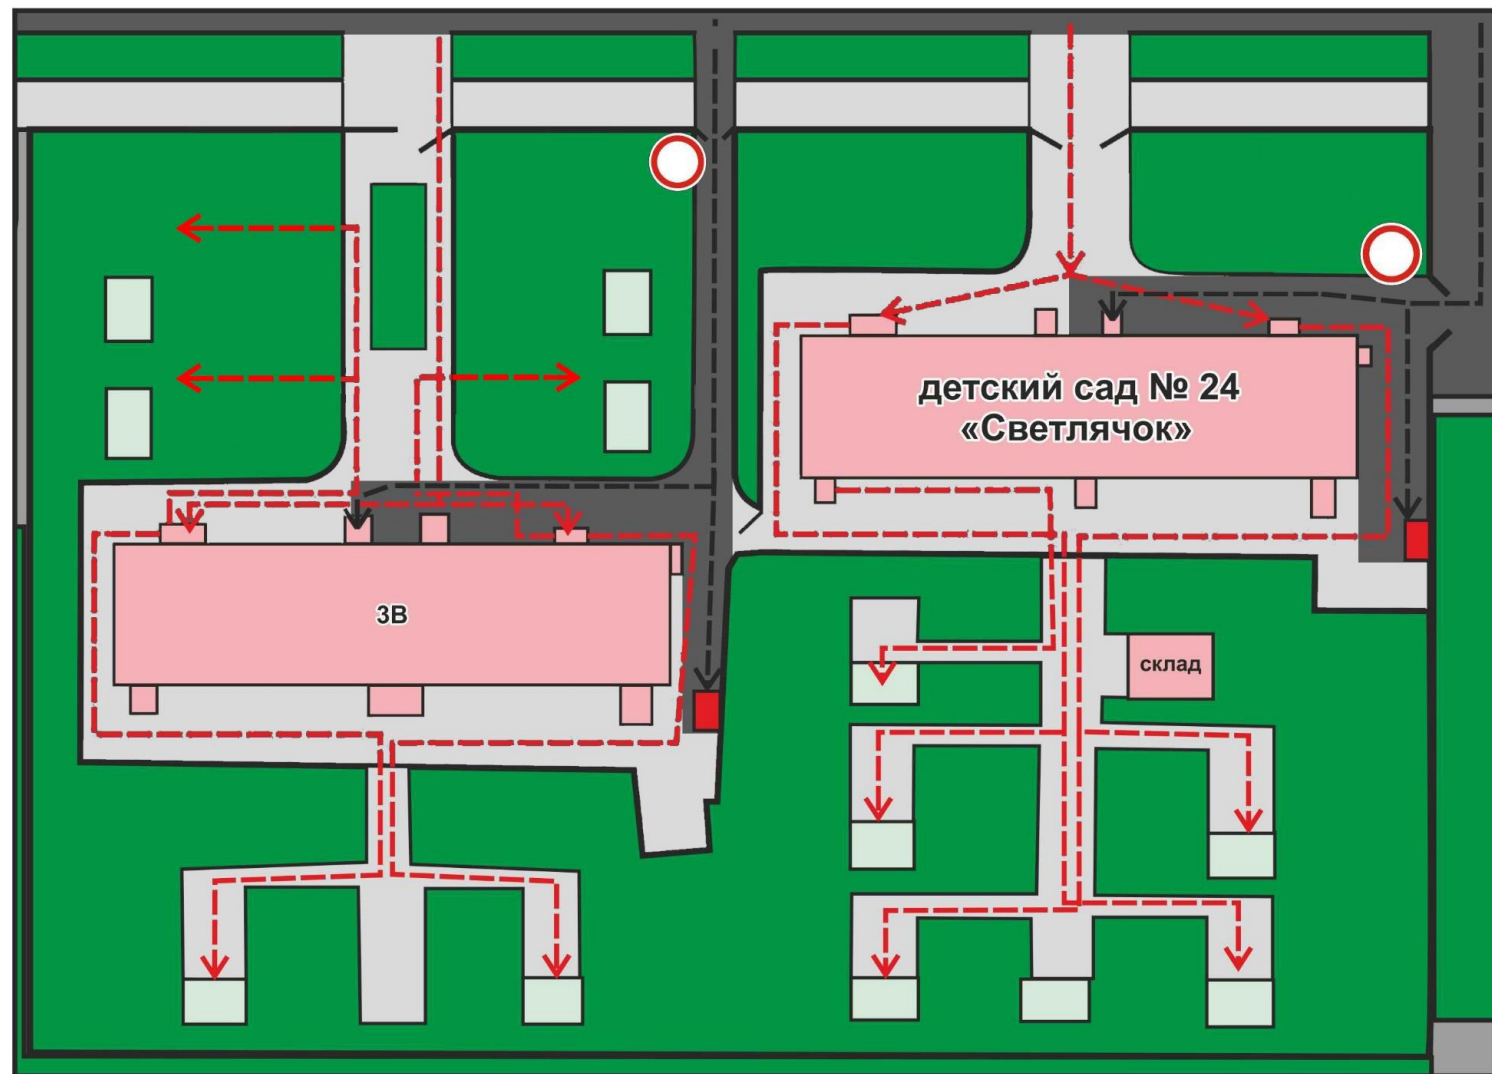

Район расположения образовательного учреждения, пути движения транспортных средств и детей

-  - проезжая часть
-  - газон
-  - движение Т/С
-  - тротуар
-  - жилая застройка
-  - движение детей

Схема организации дорожного движения в непосредственной близости от образовательного учреждения с размещением соответствующих технических средств организации дорожного движения, маршрутов движения детей

- проезжая часть
- газон
- тротуар
- жилая застройка

Пути движения транспортных средств к местам разгрузки/погрузки и рекомендуемые безопасные пути передвижения детей по территории детского сада № 24

Маршрут движения организованных групп детей от детского сада № 24 до пл. Славы, до ст. «Труд», до «ДТиД» «Юность»

Маршрут движения организованных групп детей от детского сада № 24 до ЦДТ

- проезжая часть

- жилая застройка

- тротуар

- движение детей

- газон

Маршрут движения организованных групп детей от детского сада № 24 до ГДБ им. А.П. Гайдара, до МВК

- проезжая часть
- газон
- движение Т/С
- тротуар
- жилая застройка
- движение детей