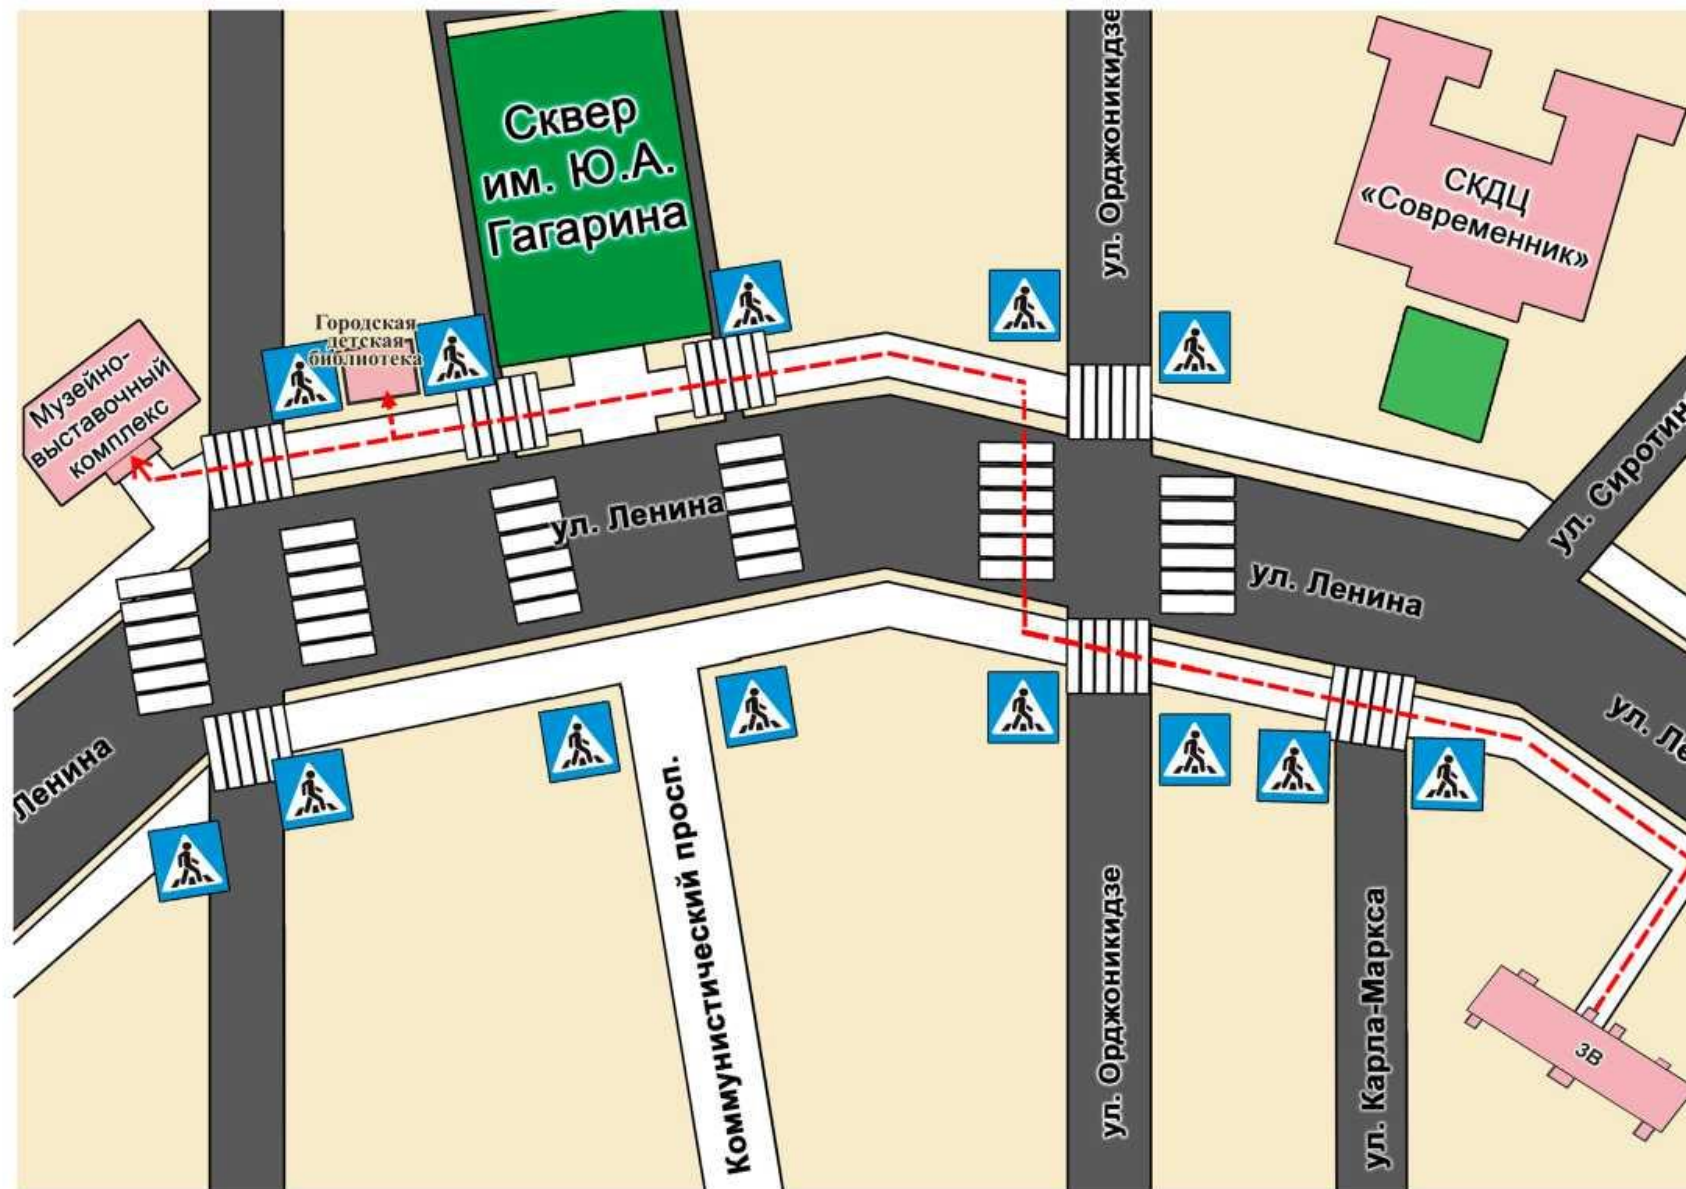

Район расположения образовательного учреждения, пути движения транспортных средств и детей

-  - проезжая часть
-  - газон
-  - движение Т/С
-  - тротуар
-  - жилая застройка
-  - движение детей

Схема организации дорожного движения в непосредственной близости от образовательного учреждения с размещением соответствующих технических средств организации дорожного движения, маршрутов движения детей

- проезжая часть
- газон
- тротуар
- жилая застройка

Пути движения транспортных средств к местам разгрузки/погрузки и рекомендуемые безопасные пути передвижения детей по территории детского сада № 24

Маршрут движения организованных групп детей от детского сада № 24 до пл. Славы, до ст. «Труд», до «ДТиД» «Юность»

Маршрут движения организованных групп детей от детского сада № 24 до ЦДТ

- проезжая часть

- жилая застройка

- тротуар

- движение детей

- газон

Маршрут движения организованных групп детей от детского сада № 24 до ГДБ им. А.П. Гайдара, до МВК

- проезжая часть
- газон
- движение Т/С
- тротуар
- жилая застройка
- движение детей