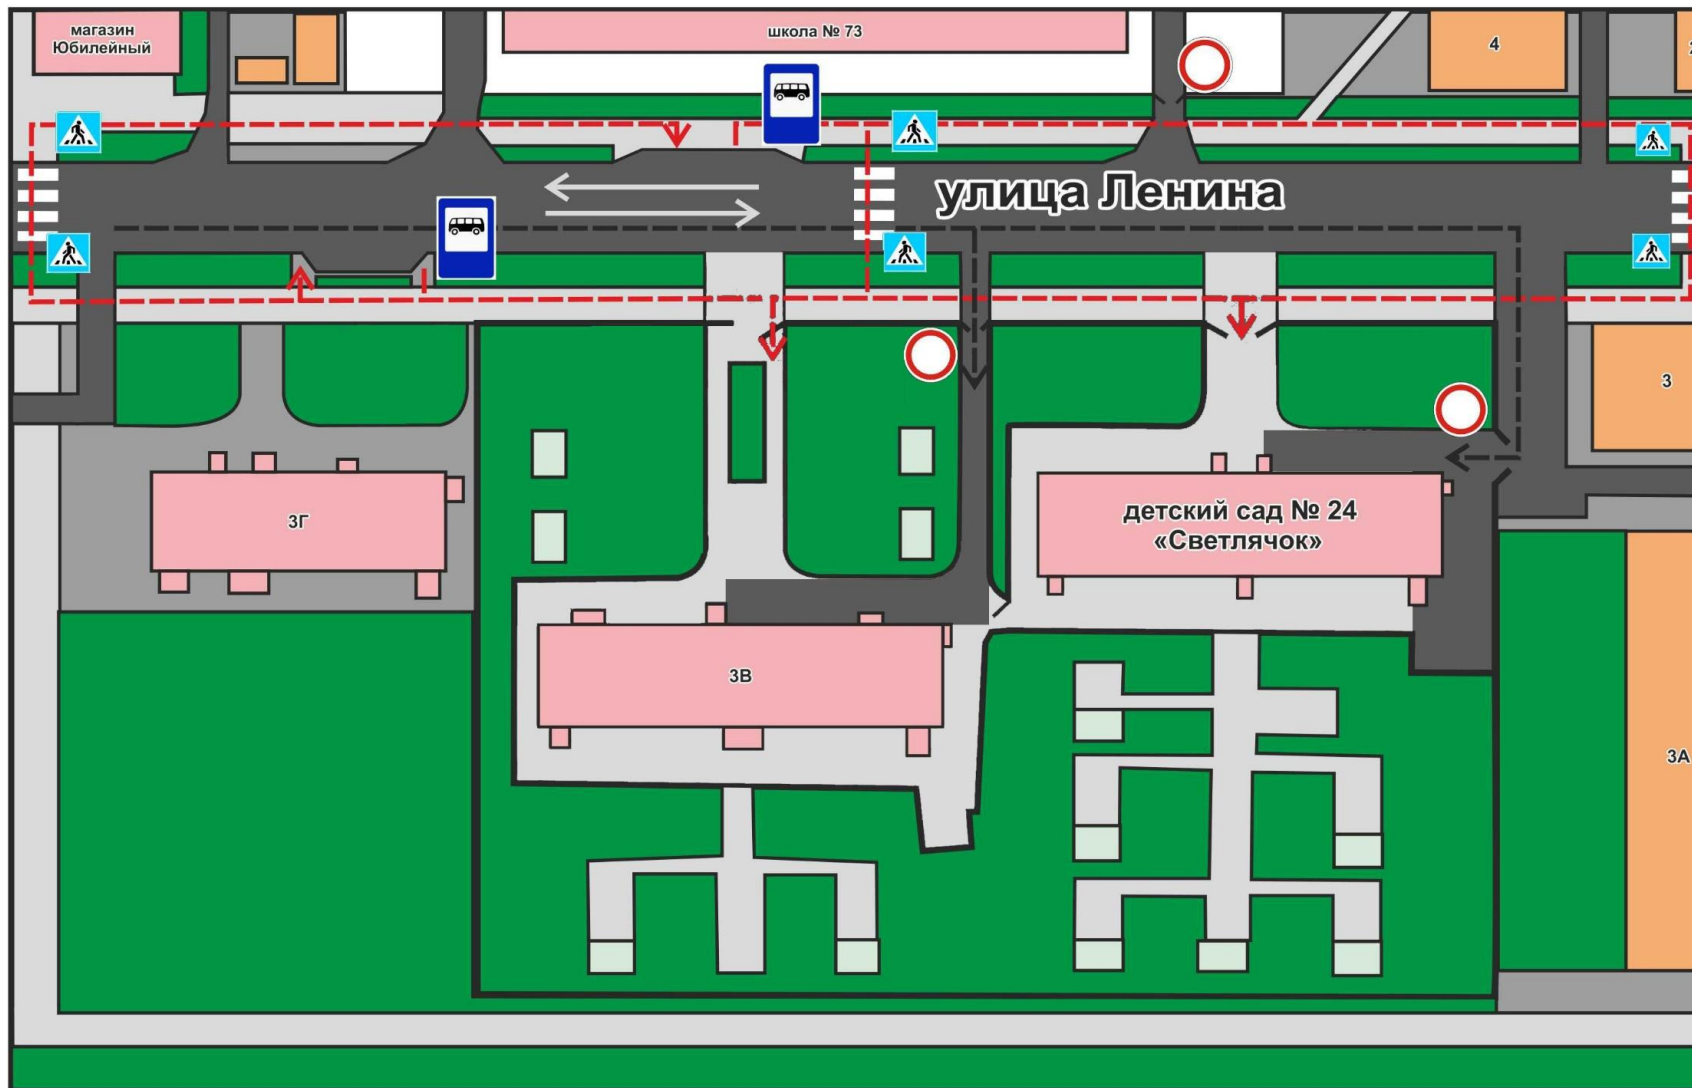

Район расположения образовательного учреждения, пути движения транспортных средств и детей

-  - проезжая часть
-  - газон
-  - движение Т/С
-  - тротуар
-  - жилая застройка
-  - движение детей

Схема организации дорожного движения в непосредственной близости от образовательного учреждения с размещением соответствующих технических средств организации дорожного движения, маршрутов движения детей

- проезжая часть
- газон
- тротуар
- жилая застройка

Пути движения транспортных средств к местам разгрузки/погрузки и рекомендуемые безопасные пути передвижения детей по территории детского сада № 24

Маршрут движения организованных групп детей от детского сада № 24 до пл. Славы, до ст. «Труд», до «ДТиД» «Юность»

Маршрут движения организованных групп детей от детского сада № 24 до ЦДТ

- проезжая часть

- жилая застройка

- тротуар

- движение детей

- газон

Маршрут движения организованных групп детей от детского сада № 24 до ГДБ им. А.П. Гайдара, до МВК

- проезжая часть
- газон
- движение Т/С
- тротуар
- жилая застройка
- движение детей